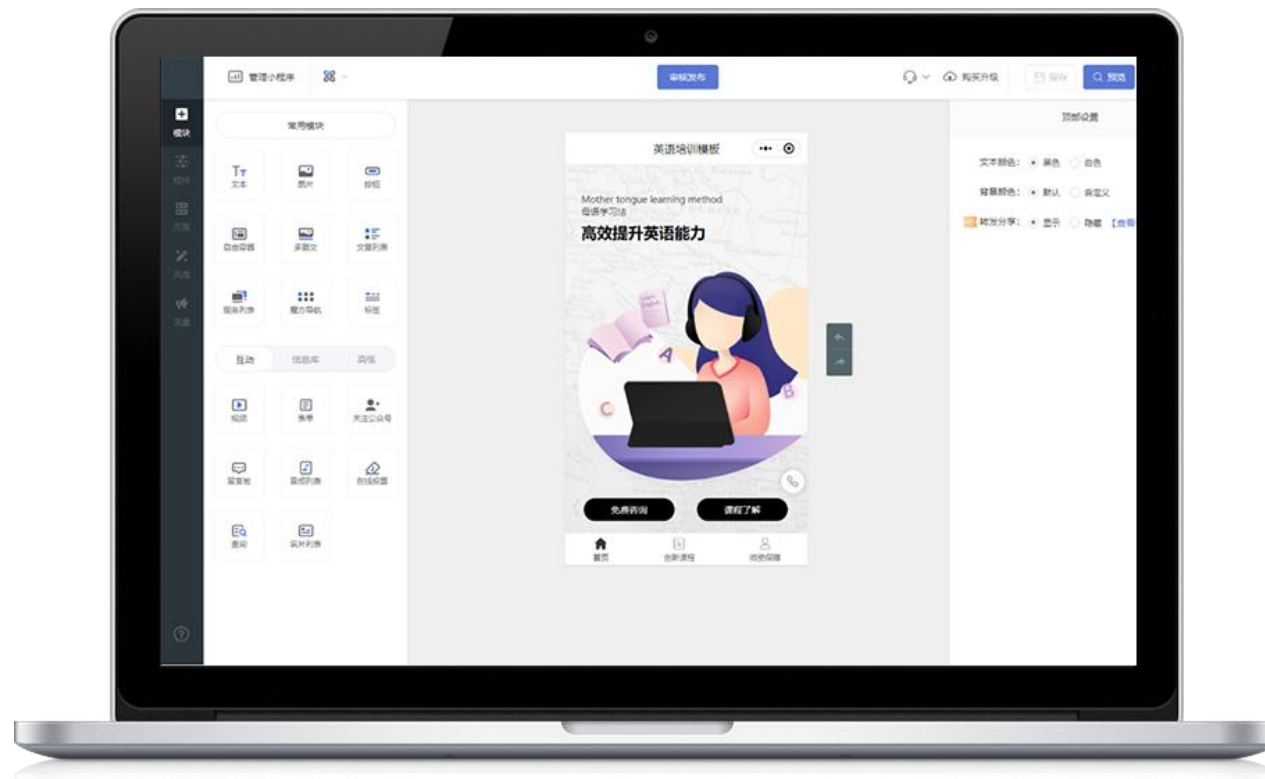

集引流获客、内容展示、助学工具、商机转化、运营管理于一体。

/ 每周更新

每周更新迭代模板、功能，倾听客户声音，不断优化版本付费后更新功能无需重复付费，直接可用，增值空间大。

云鼎网络科技有限公司

微电：18937793711 15537770005

云鼎建站 教育系统 小程序开发

设计：搭建自由灵活，全方位满足设计需求

一键套用