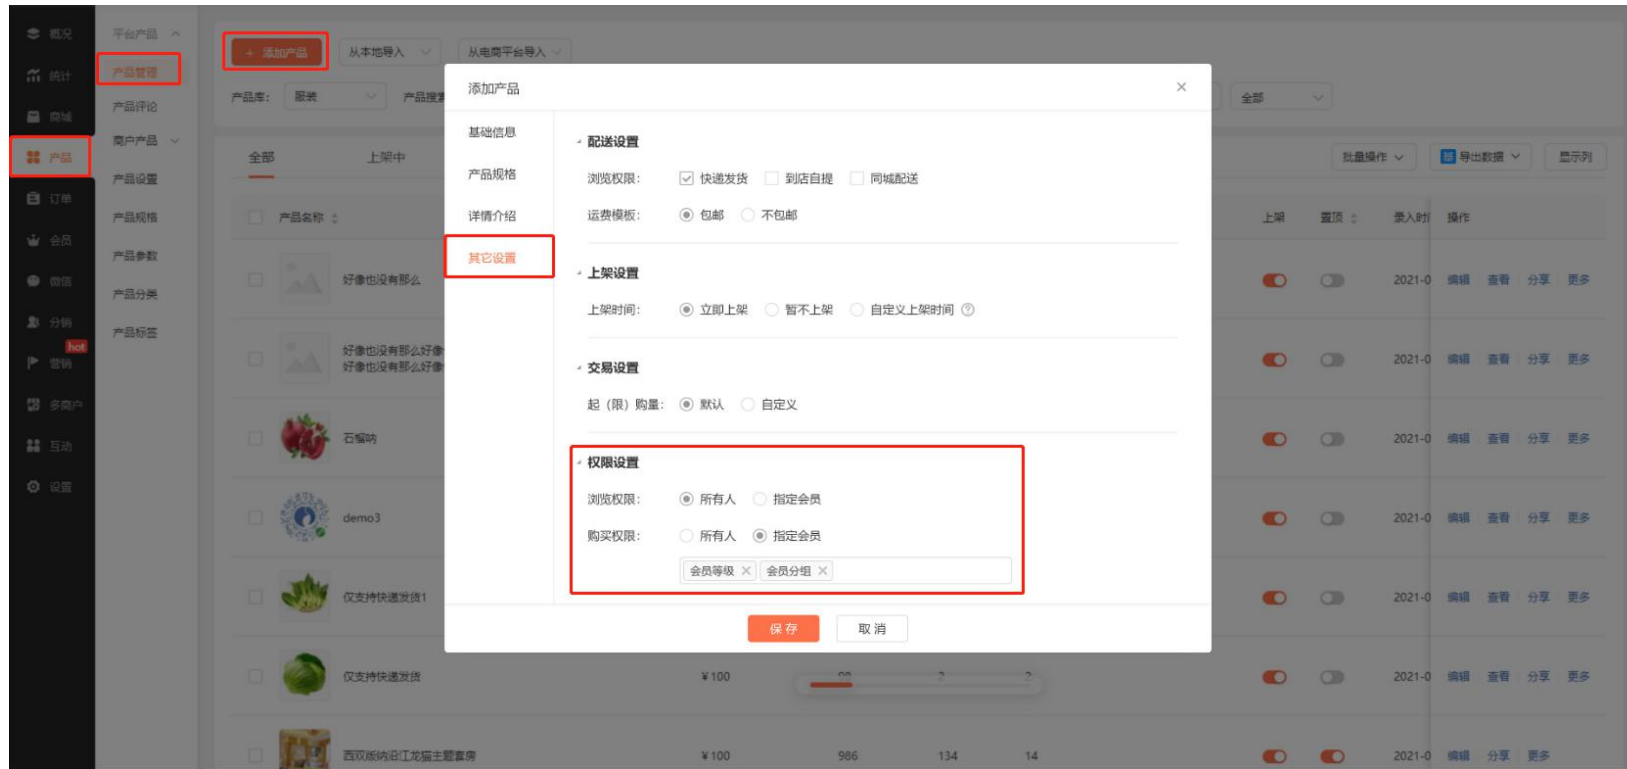

『商城』 - 支持产品独立设置浏览、购买权限

功能开启后，商家可以在编辑产品处独立设置该产品的浏览权限、购买权限