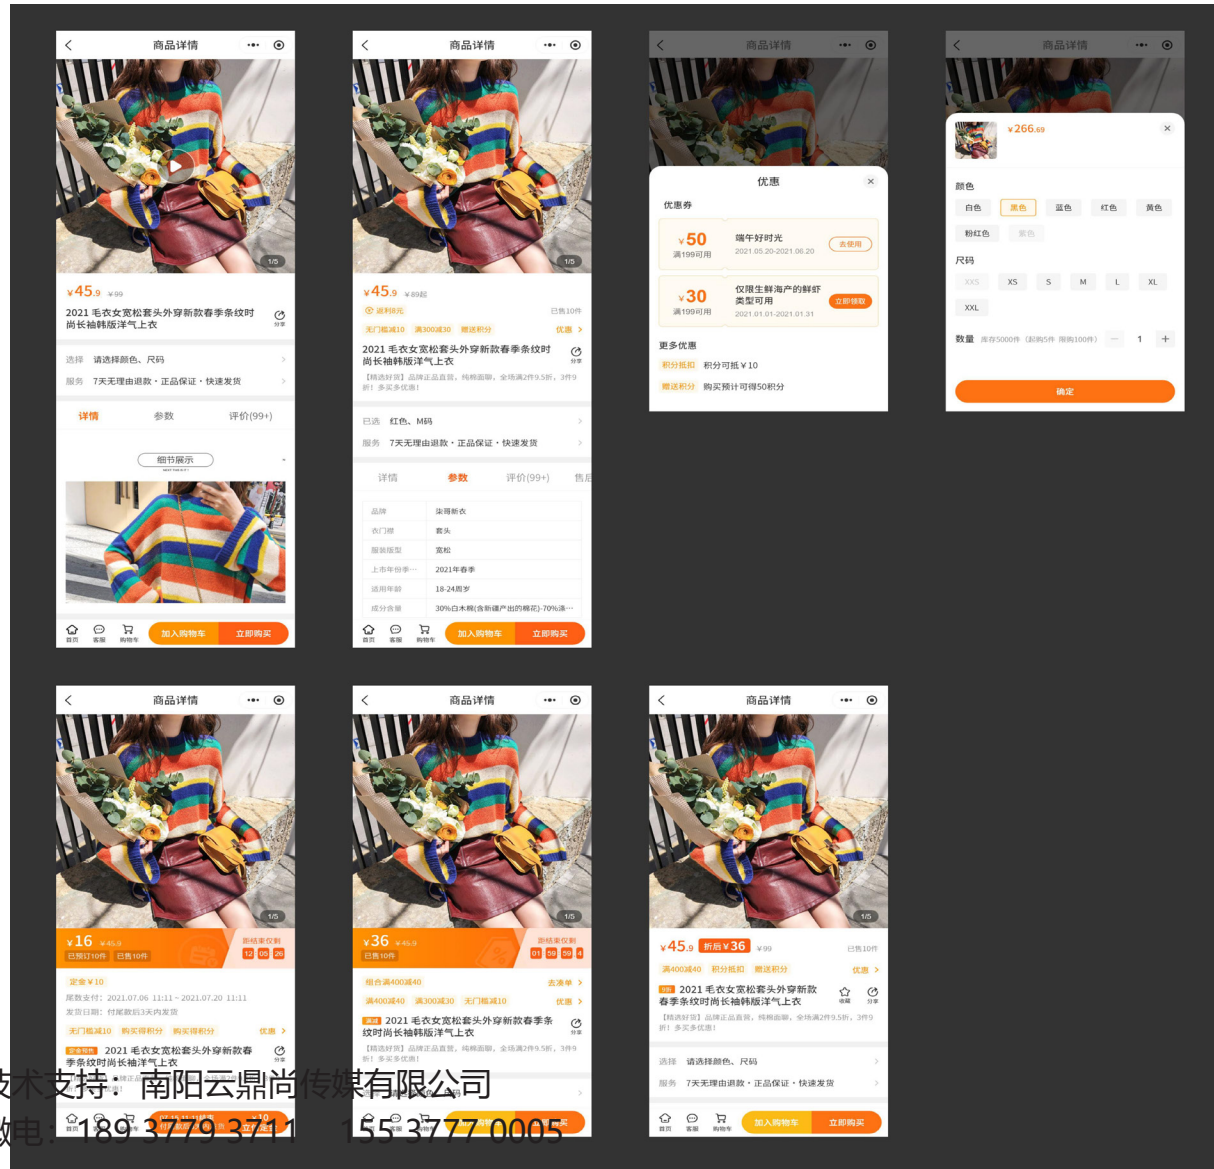

『商城』-产品详情页改版

针对产品信息展示、弹层、营销活动效果等做优化处理，具体效果见左图。