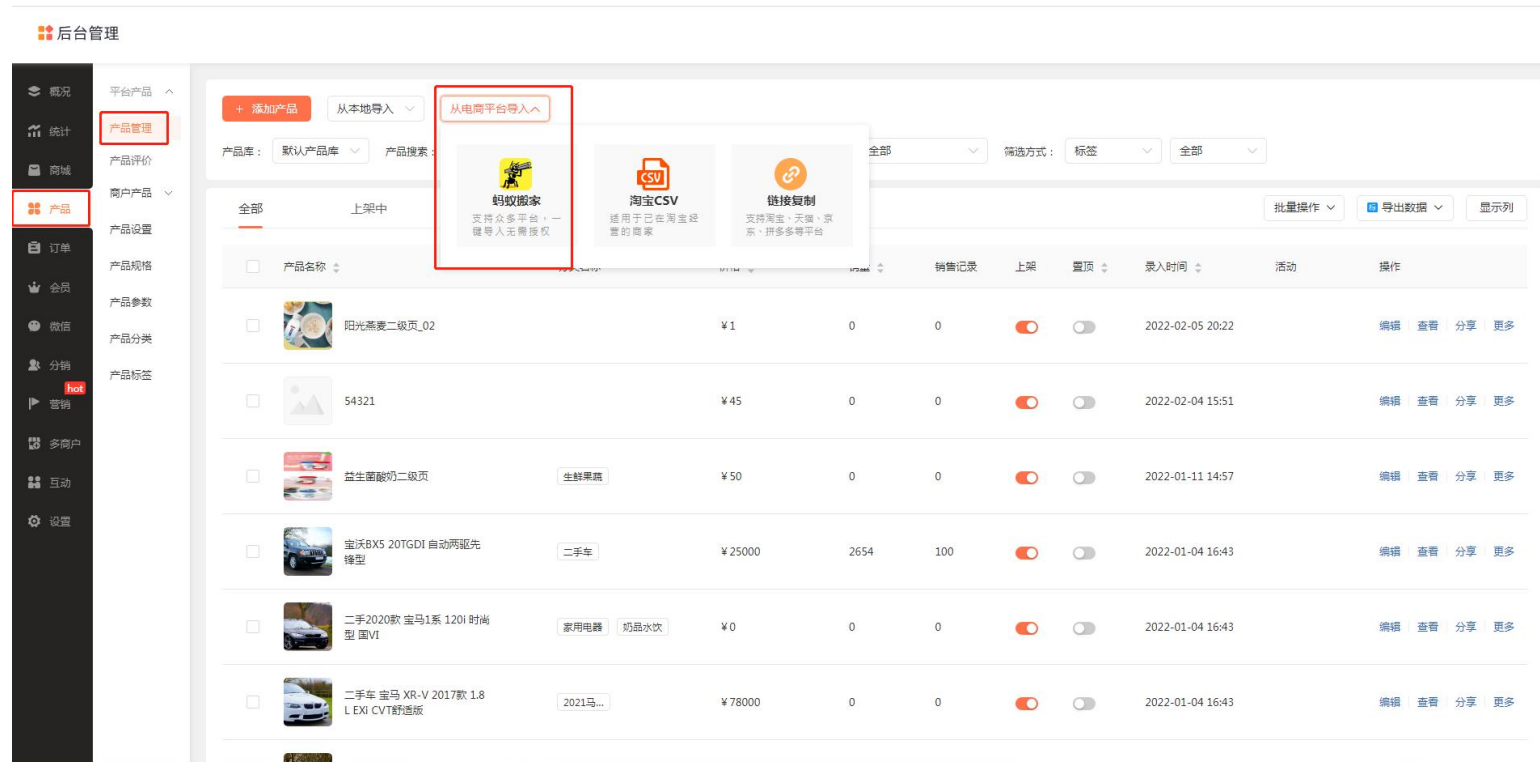

『商城』-对接“蚂蚁搬家”搬家应用

功能设置入口：商家可进入【产品-产品管理-从电商平台导入】中，选择【蚂蚁搬家】。